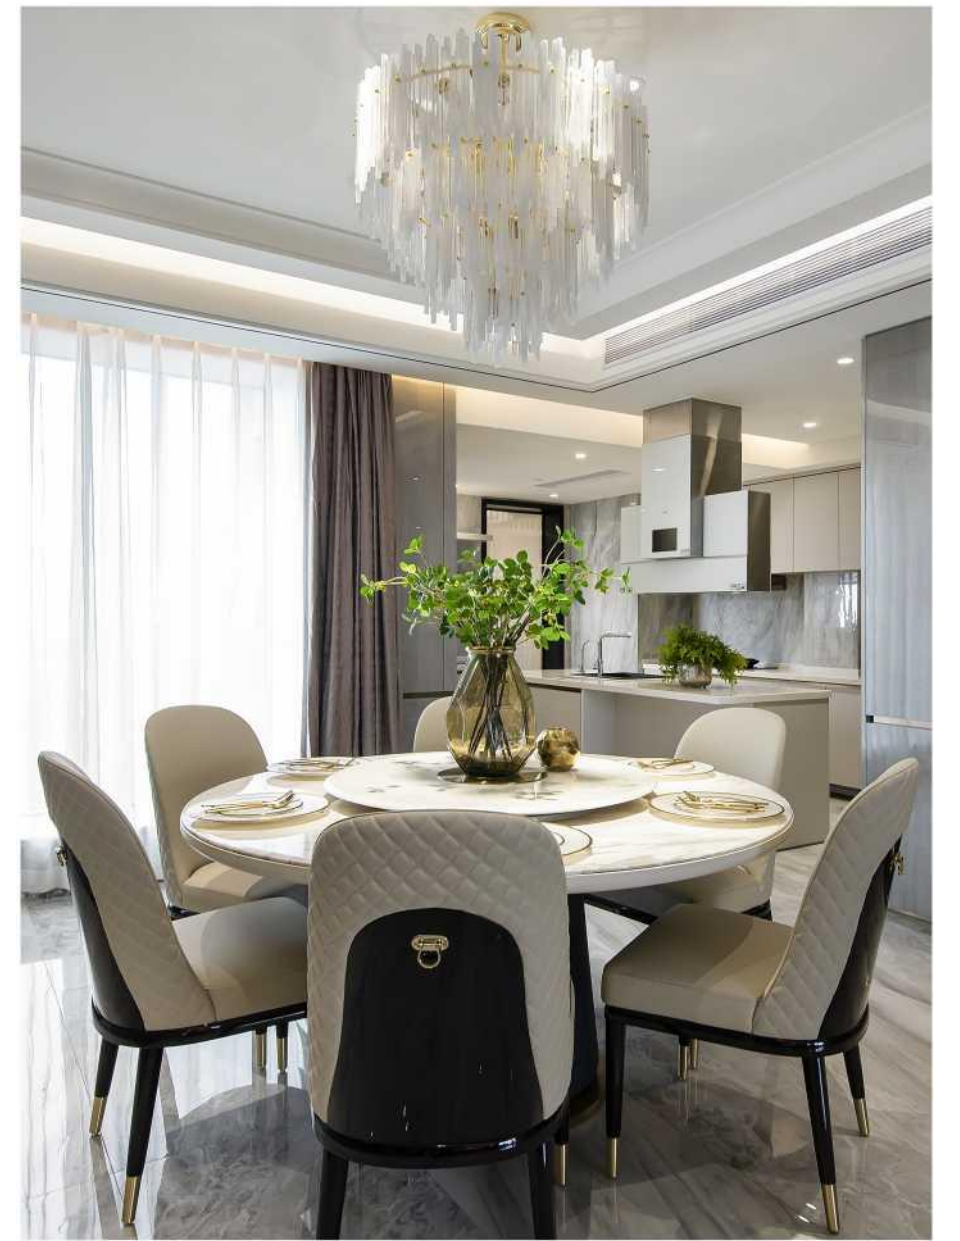

大唐

无同设计创始人/设计总监

个人荣誉：

创新中国空间设计艺术大赛十佳杰出设计青年

亚太空间设计百强设计师

中央财经频道CCTV2《交换空间》栏目受邀设计师

江西省《私人住宅全案定制》空间设计领域开创者

无同设计是一家集全案设计、全案施工、全案选材、全案控价、全案服务为一体高级定制化的设计公司。公司致力于从事顶级私宅别墅、大平层、高端会所、商业地产、超高层办公楼等项目设计、陈设、施工。

《无论一栋房子、一个空间、或一个地域都有它独特的气场，与环境、与文化进行对话，我们希望还原和激发这种力量》无同团队成立与来由十几位行业顶级设计师领衔，从概念的创建、项目开发以及施工都具备专业知识，系统化的运营模式和大型项目的管理能力，打造了一支极具行业竞争力的队伍。

无同有幸参与江西一些顶级大宅项目的全案落地，尤其与一些高品质客户朋友建立长期稳定的合作，《洞悉市场，主导客户，定制超乎预期的解决方案，》是无同一贯的传统宗旨，屡获殊荣，迅速成为当之无愧的业界翘楚。