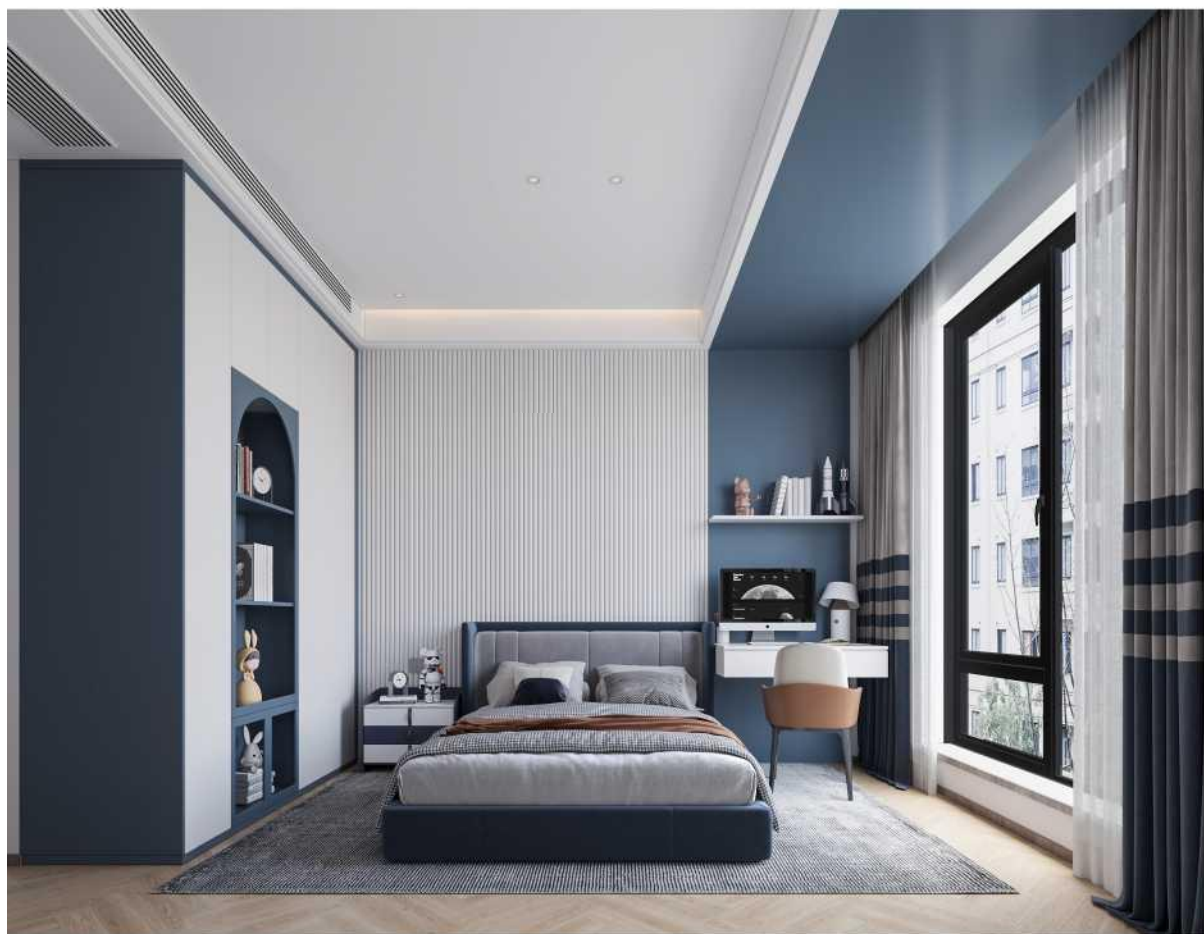

安东尼说，直线属于人类，而曲线属于上帝。主卧我们用小面积的小弧度，来使空间达到线条的平衡。而空间中流动的曲线，像不断弹奏的乐章，形成律动的美。女孩房以粉色为主，配合柔和的灯光及色调，悬浮书桌，仪式感拉满。

个人荣誉：

国家室内高级注册设计师

2020年中国江西设计杰出青年

2021年中国（南昌）十大居住空间设计师